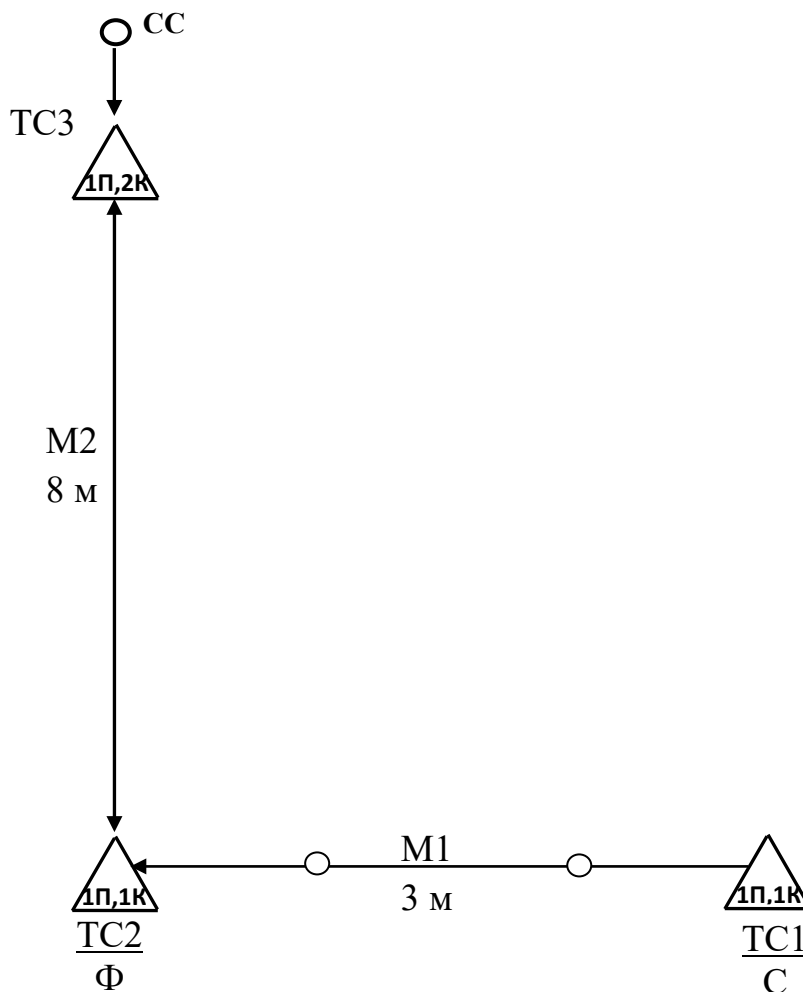

**Відкриті змагання ТКЦ «Княжий» зі спортивного гірського туризму
на штучному рельєфі**

Схема дистанції «Тактико-технічна. Особисті змагання», І клас
(друга вікова група)

14 березня 2020 р.

м. Львів, скеледром «Бухта»

Умовні позначення

-  – точка страхівки та її обладнання: К – заглушений карабін; П – петля робоча;
-  – маршрут підйому та спуску;
-  – напрямок можливого руху по маршруту;
-  – суддівські перила;

СС – суддівська страхівка;

С – пункт старту;

Ф – пункт фінішу;

М1, М2 – маршрути дистанції;