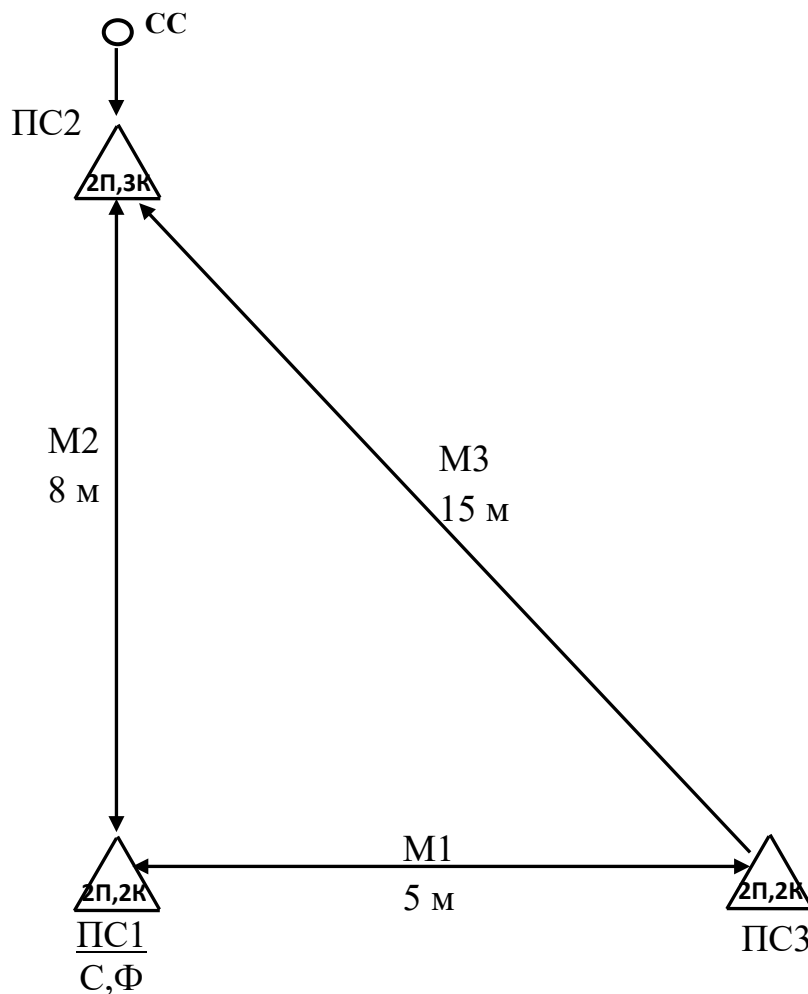

**Відкриті змагання ТКЦ «Княжий» зі спортивного гірського туризму
на штучному рельєфі**

Схема дистанції «Рятувальні технічні прийоми. Змагання зв'язок», III клас

14 березня 2020 р.

м. Львів, скеледром «Бухта»

Умовні позначення

-  – точка страховки та її обладнання: К – заглушений карабін; П – петля робоча;
-  – маршрут підйому та спуску;
-  – напрямок можливого руху по маршруту;
-  – суддівські перила;

СС – суддівська страховка;

С – пункт старту;

Ф – пункт фінішу;

М1, М2, М3 – маршрути дистанції.