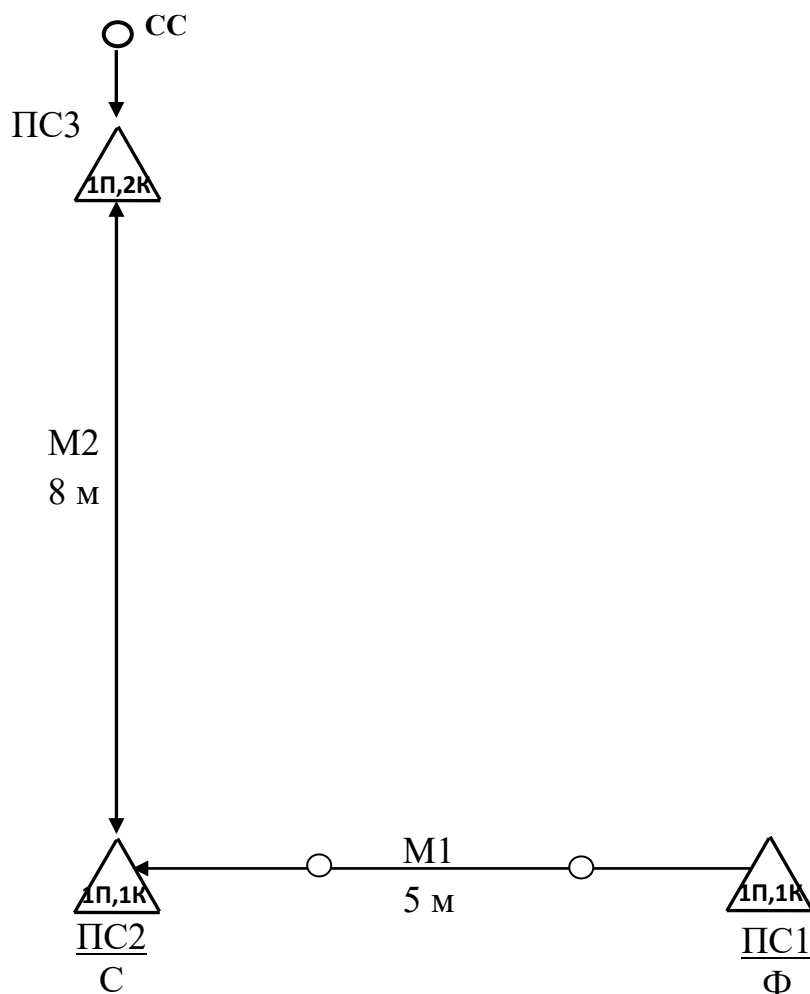

**Відкриті змагання ТКЦ «Княжий» зі спортивного гірського туризму
на штучному рельєфі**

Схема дистанції «Рятувальні технічні прийоми. Змагання зв'язок», II клас

14 березня 2020 р.

м. Львів, скеледром «Бухта»

Умовні позначення

-  – пункт страховки та її обладнання: К – заглушений карабін; П – петля робоча;
-  – маршрут підйому та спуску;
-  – напрямок можливого руху по маршруту;
-  – суддівські перила;

СС – суддівська страховка;

С – пункт старту;

Ф – пункт фінішу;

М1, М2 – маршрути дистанції.