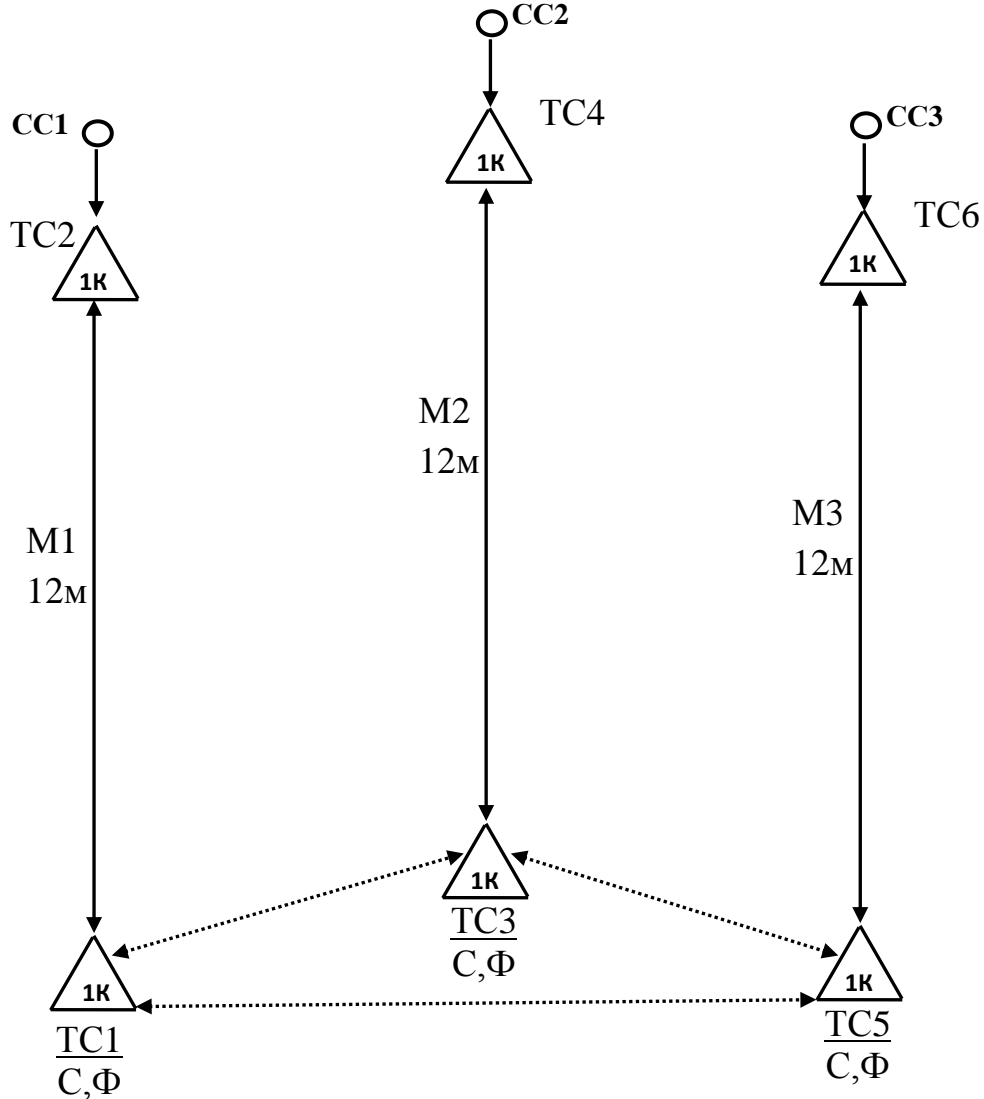

Відкриті змагання ТКЦ «Княжий» зі спортивного гірського туризму на штучному рельєфі

Схема дистанції «Гірські перешкоди. Особисті змагання», II клас

06-07 грудня 2019 р.

м. Львів, скеледром «The Wall»

Умовні позначення

-  – точка страховки та її обладнання: К – заглушений карабін;
-  – маршрут підйому та спуску;
-  – напрямок можливого руху по маршруту;
-  – маршрути переходів;
- CC1, CC2, CC3 – суддівські страховки;
- С – пункти старту;
- Ф – пункти фінішу;
- M1, M2, M3 – маршрути дистанції.