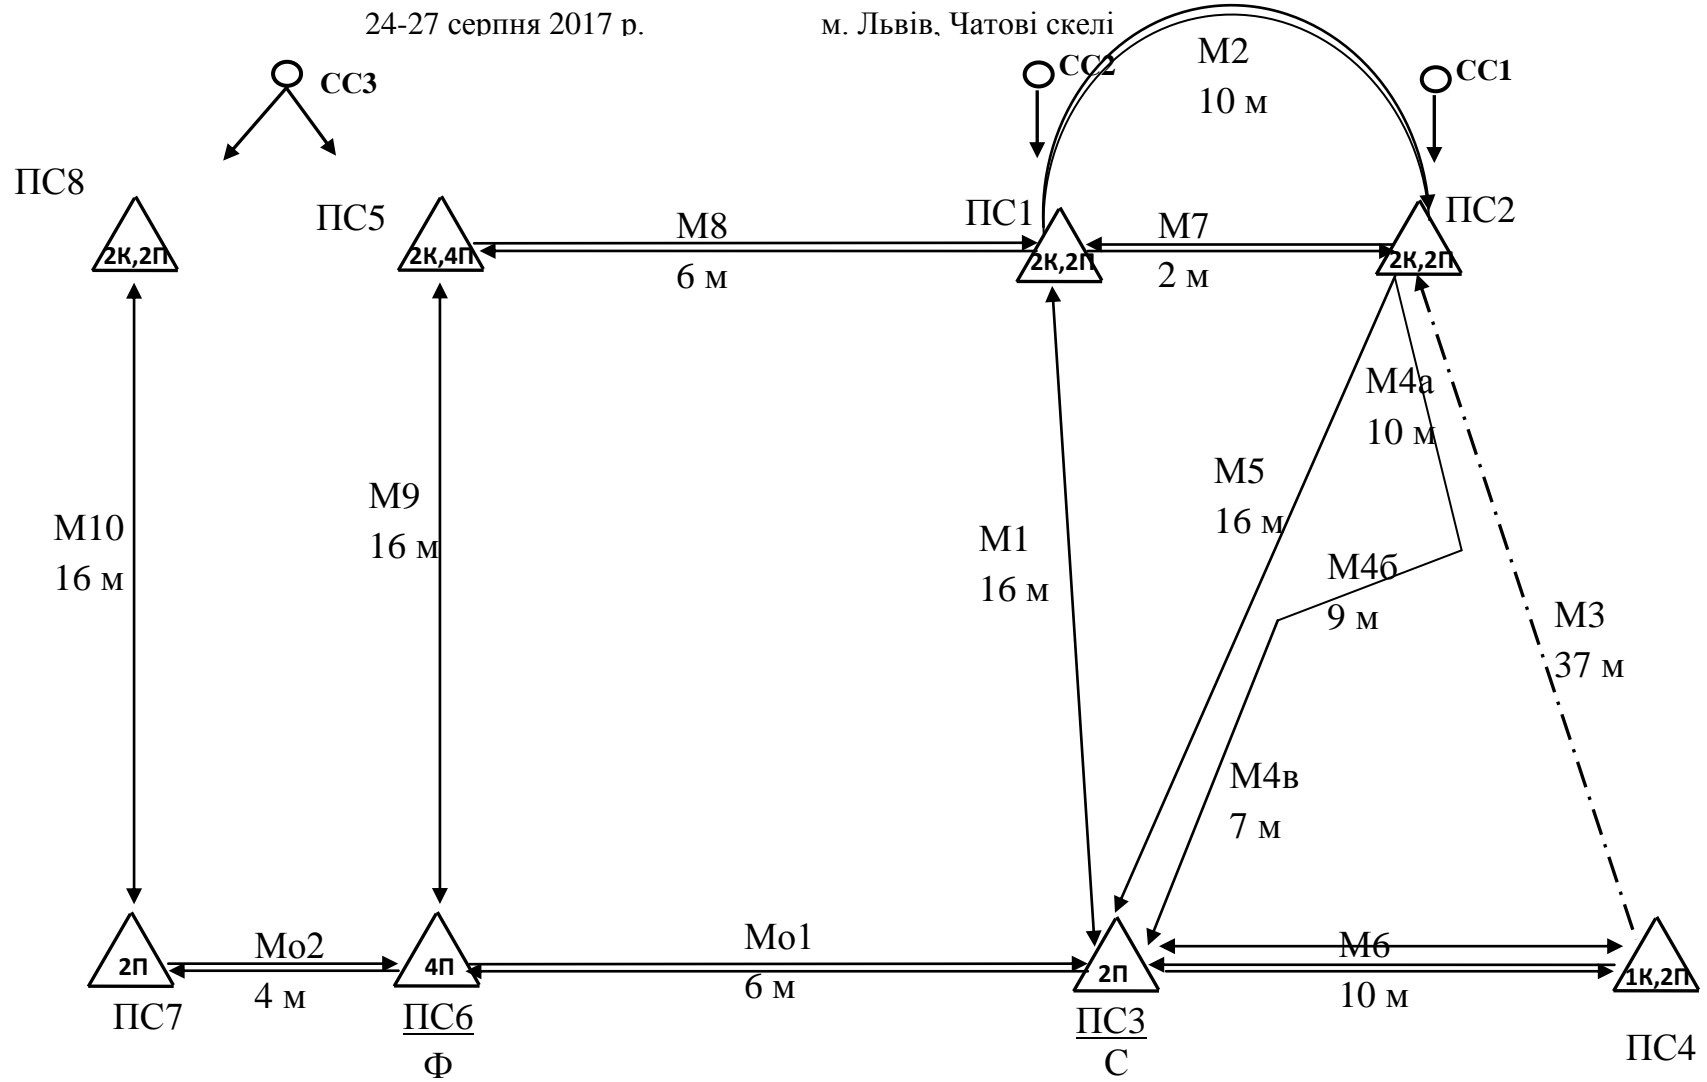

Відкритий Кубок м. Львова з гірського туризму «Кубок пам'яті»
 Схema дистанції «Рятувальні технічні прийоми. Командні змагання», IV клас
 24-27 серпня 2017 р. м. Львів, Чатові скелі

Умовні позначення

- | | |
|--|---|
| <ul style="list-style-type: none"> – пункт страховки та його обладнання: К – заглушений карабін; П – петля робоча; – маршрут підйому та спуску; – напрямок можливого руху по маршруту; – крутопохила переправа; – суддівські перила; | <ul style="list-style-type: none"> СС1, СС2, СС3, – суддівські страховки; С1 – пункт старту; Ф – пункти фінішу; М1...М10 – маршрути дистанції; Мо1, Мо2 – перехід вздовж суддівських перил |
|--|---|