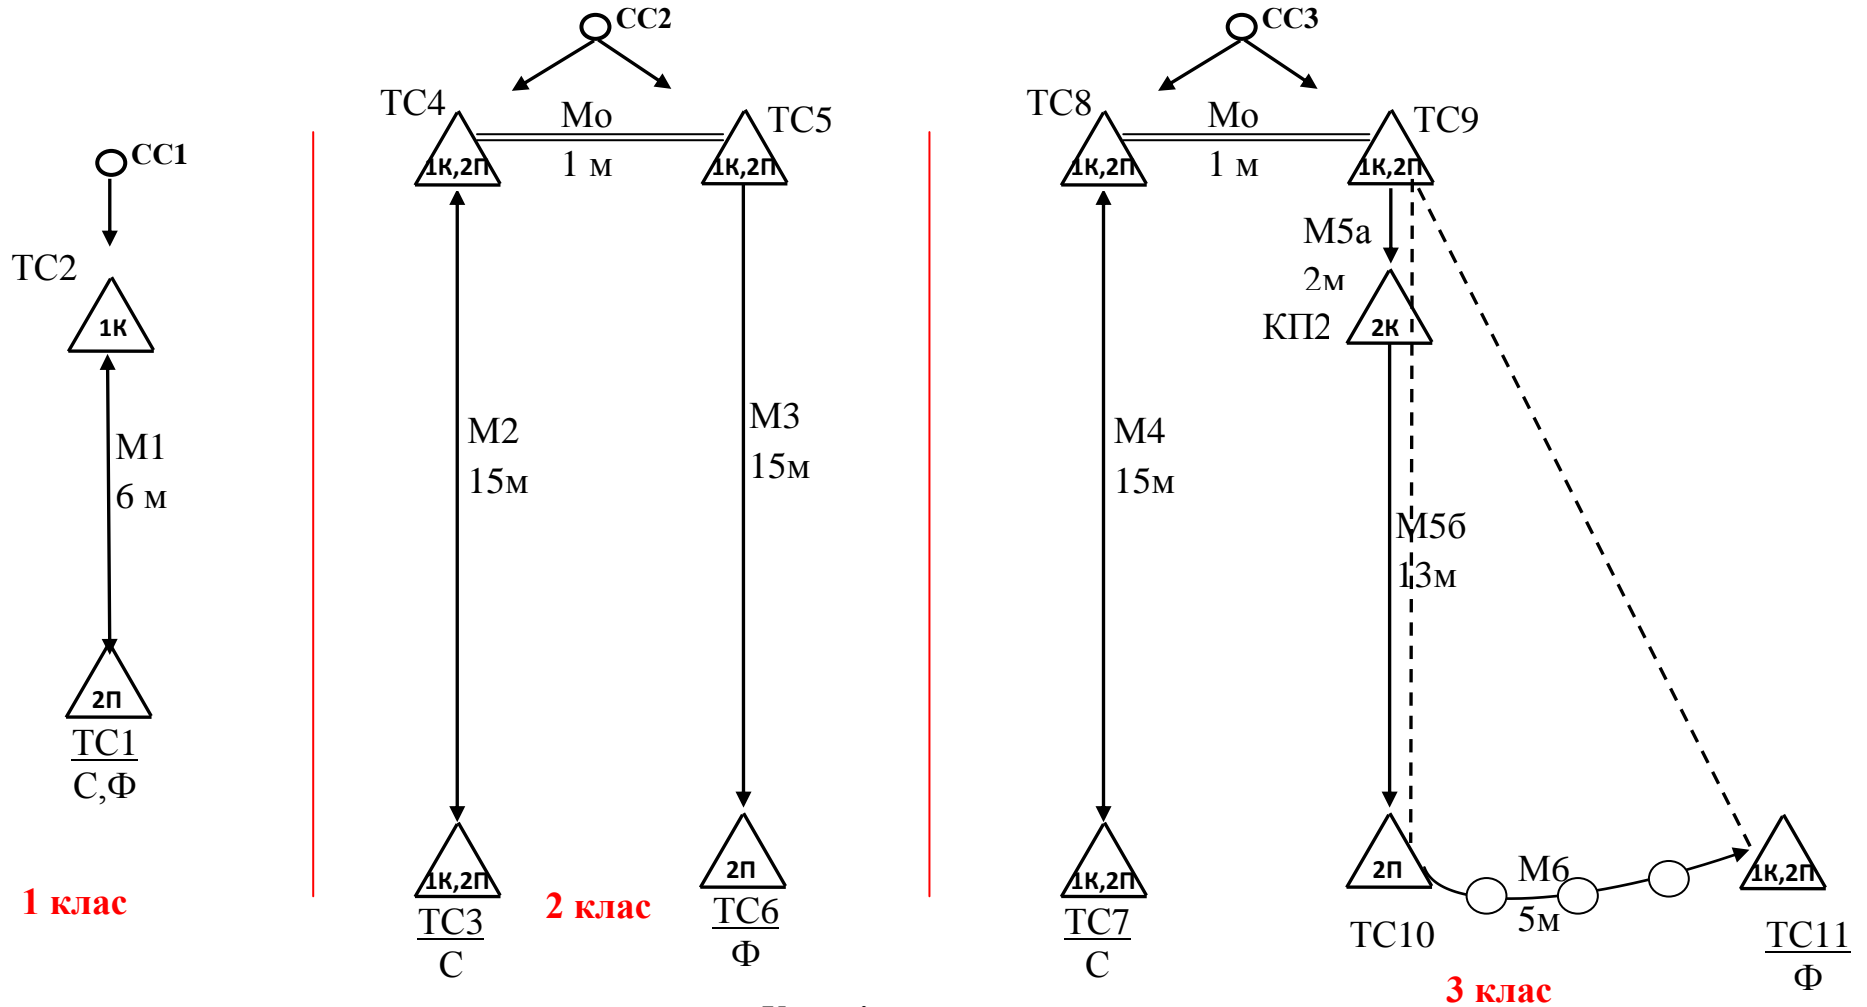

**Відкриті змагання ТКЦ «Княжий» зі спортивного туризму – гірський туризм,
на штучному рельєфі**

Схема дистанції «Рятувальні технічні прийоми. Особисті змагання»

Умовні позначення

- точка страховки та її обладнання: К – загнушений карабін; П – петля робоча;
- маршрут підйому та спуску;
- напрямок можливого руху по маршруту;

– суддівські перила;

CC1, CC2, CC3 – суддівські страховки;

С – пункт старту;

Ф – пункти фінішу;

M1...M5 – маршрути дистанцій;

Mo – перехід вздовж суддівських перил