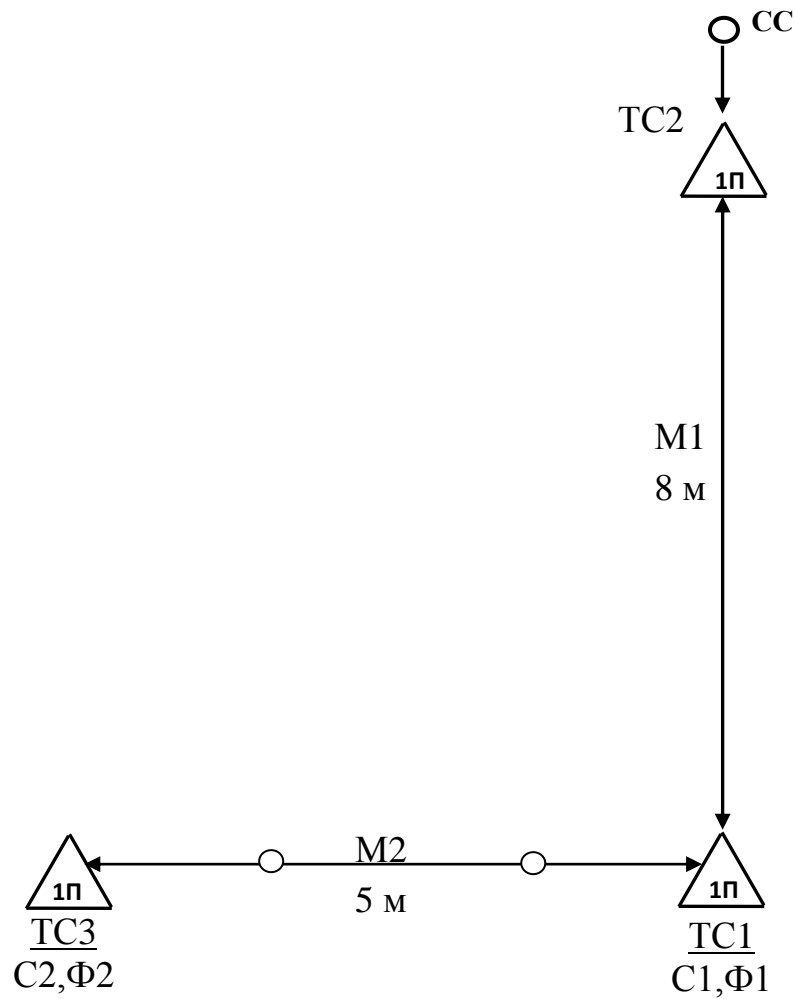

**Відкриті змагання ТКЦ «Княжий» зі спортивного гірського туризму на штучному рельєфі**

Схема дистанції «Рятувальні технічні прийоми. Особисті змагання», I клас

**Умовні позначення**

-  – точка страхівки та її обладнання: К – заглушений карабін; П – петля робоча;
-  – маршрут підйому та спуску;
-  – напрямок можливого руху по маршруту;
-  – суддівські перила;
- СС – суддівська страхівка;
- С – пункт старту;
- Ф – пункти фінішу;
- М1, М2 – маршрути дистанції;