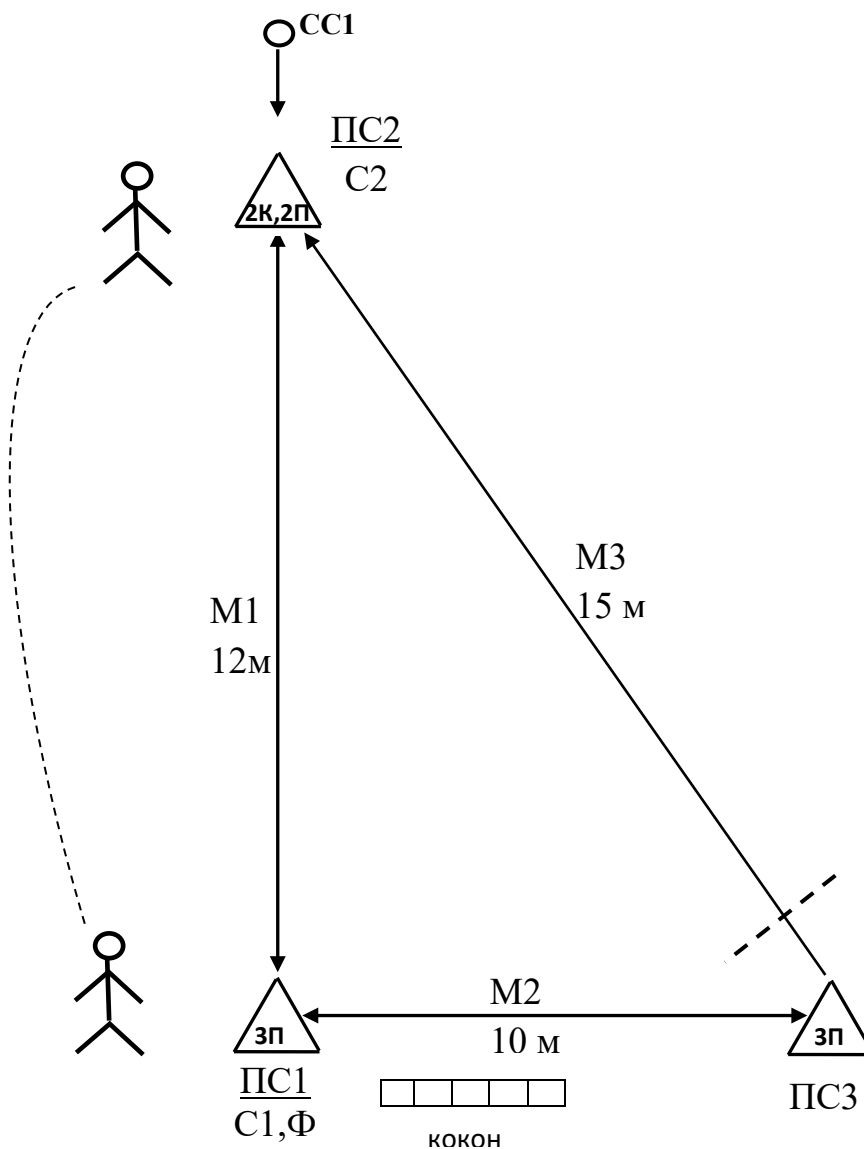

Кубок України зі спортивного туризму - гірського туризму, в залі, на штучному рельєфі)  
 Схема дистанції «Рятувальні технічні прийоми. IV клас. Змагання зв'язок»

**Умовні позначення**

-  – точка страховки та її обладнання: К – заглушений карабін; П – петля робоча;
-  – маршрут підйому, спуску та траверсу;
-  – напрямок можливого руху по маршруту;
-  – суддівські перила;
- CC1 – суддівська страховка;
- C1, C2 – пункти старту;
- Ф – пункт фінішу;
- M1, M2, M3 – маршрути дистанцій.