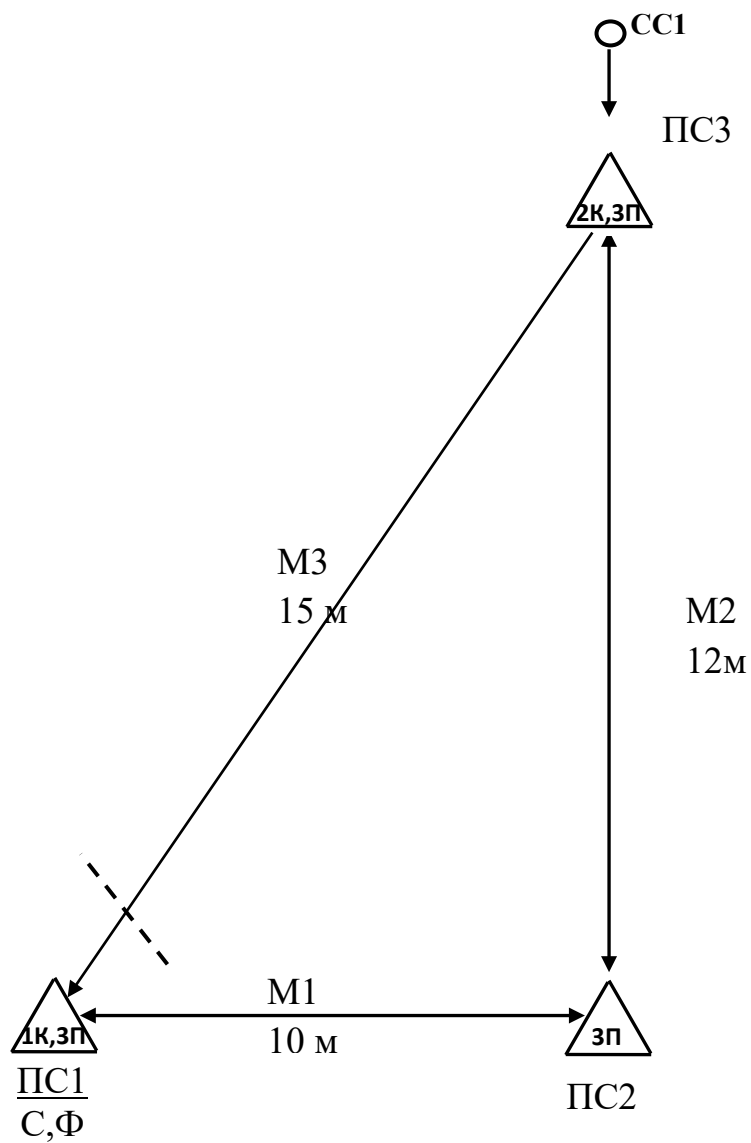

Кубок України зі спортивного туризму - гірського туризму, в залі, на штучному рельєфі)
Схема дистанції «Рятувальні технічні прийоми. III клас. Змагання зв'язок»

Умовні позначення

-  – точка страховки та її обладнання: К – заглушений карабін; П – петля робоча;
-  – маршрут підйому, спуску та траверсу;
-  – напрямок можливого руху по маршруту;
-  – суддівські перила;
- СС1 – суддівська страховка;
- С – пункт старту;
- Ф – пункт фінішу;
- М1, М2, М3 – маршрути дистанцій.