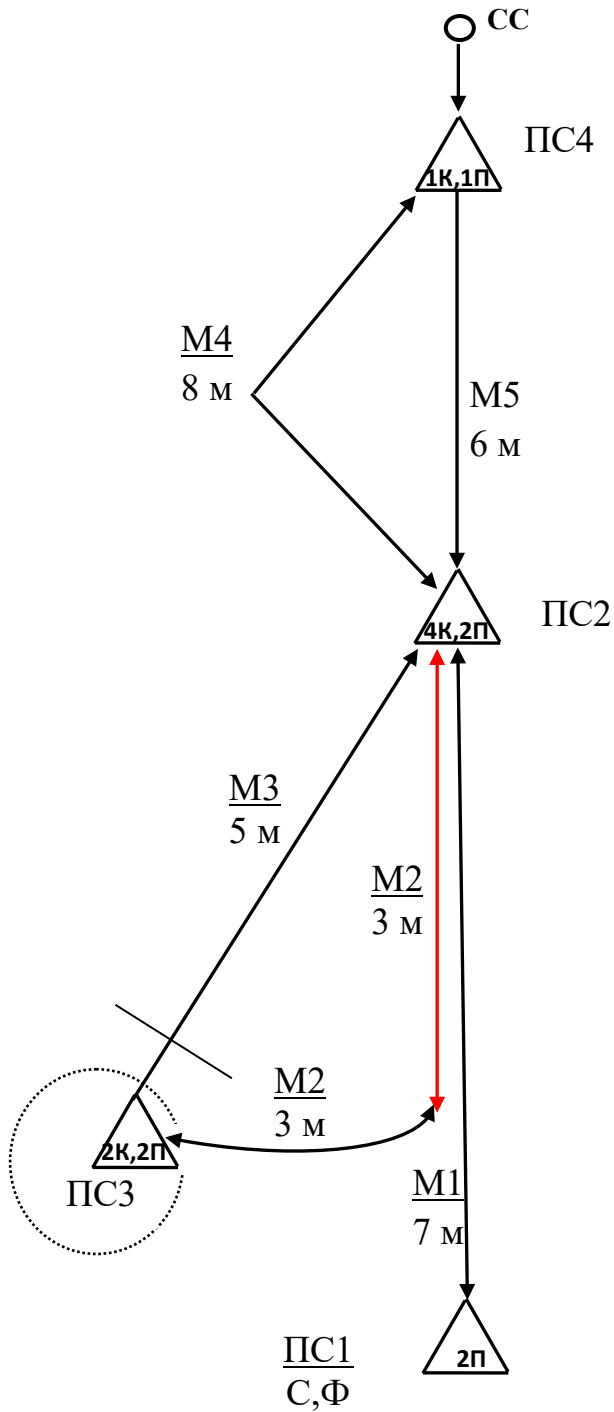

Чемпіонат України зі спортивного туризму – гірський туризм.
Схема дистанції «Тактико-технічна. Особисті змагання», V клас, жінки
08-11 червня 2023 р. с. Урич, Львівська область

Умовні позначення

- точка страхівки та її обладнання: К – заглушений карабін; П – петля робоча;
- маршрут підйому, спуску;
- напрямок можливого руху по маршруту;
- суддівські перила;
- СС – суддівська страхівка;
- С – пункт старту;
- Ф – пункт фінішу;
- М1, М2, М3, М4, М5 – маршрути дистанції;
- На маршруті М4 – 6 ППС
- безпечна зона