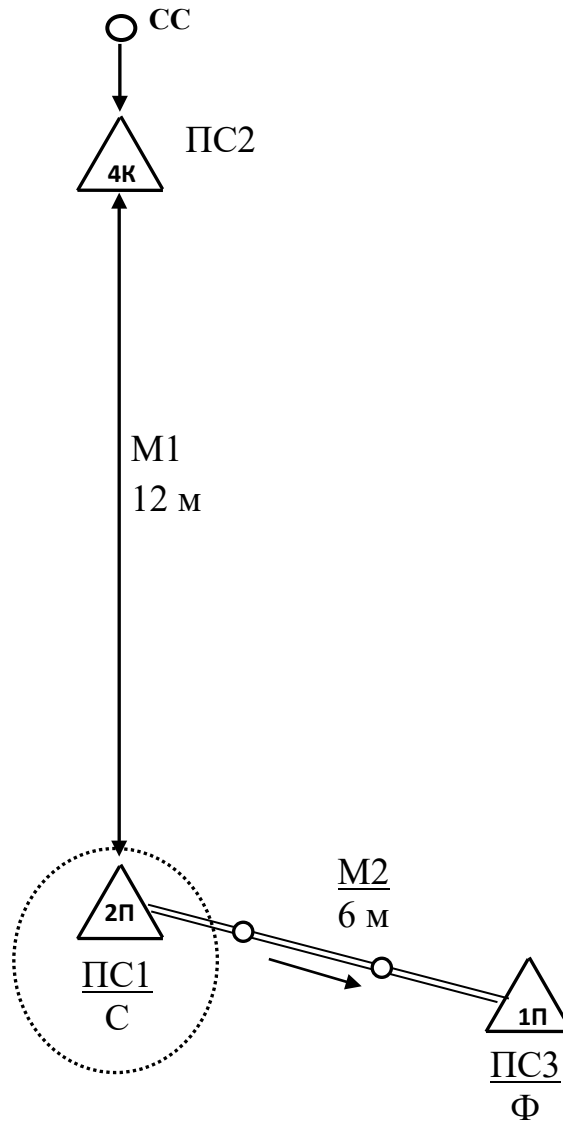

Чемпіонат України зі спортивного туризму – гірський туризм.
Схема дистанції «Рятувальні технічні прийоми. Особисті змагання», II клас
08-11 червня 2023 р. с. Урич, Львівська область

Умовні позначення

- точка страхівки та її обладнання: К – заглушений карабін; П – петля робоча;
- маршрут підйому та спуску;
- напрямок можливого руху по маршруту;
- суддівські перила;

СС – суддівська страхівка;

С – пункт старту;

Ф – пункт фінішу;

М1, М2, М3 – маршрути дистанції;

Кількість точок перестрбування на схемі умовна, реальна кількість буде оголошена при показі дистанції.

- безпечна зона – тільки для «аварійного вантажу» та «ляльки»