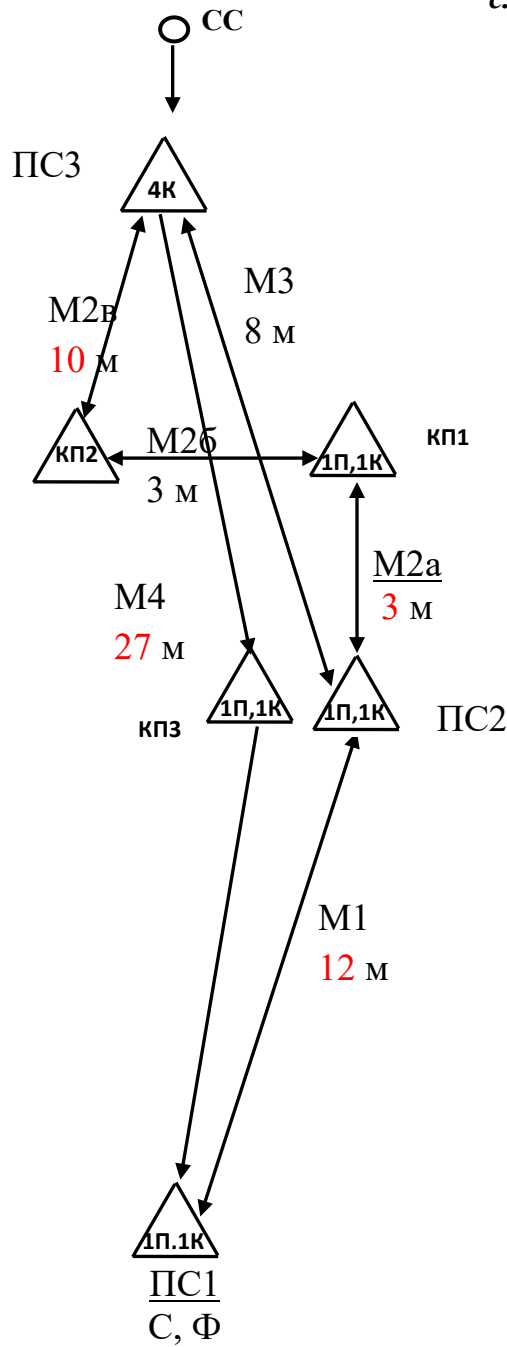

Чемпіонат України зі спортивного туризму – гірський туризм.
Схема дистанції «Гірські перешкоди. Особисті змагання», жінки, V клас
 08-11 червня 2023 р. с. Урич, Львівська область

Умовні позначення

- точка страховки та її обладнання: К – загнушений карабін; П – петля робоча;
- маршрут підйому та спуску;
- напрямок можливого руху по маршруту;
- судівські перила;
- СС – судівська страховка;
- С – пункт старту;
- Ф – пункт фінішу;
- М1, М2, М3, М4 – маршрути дистанції;