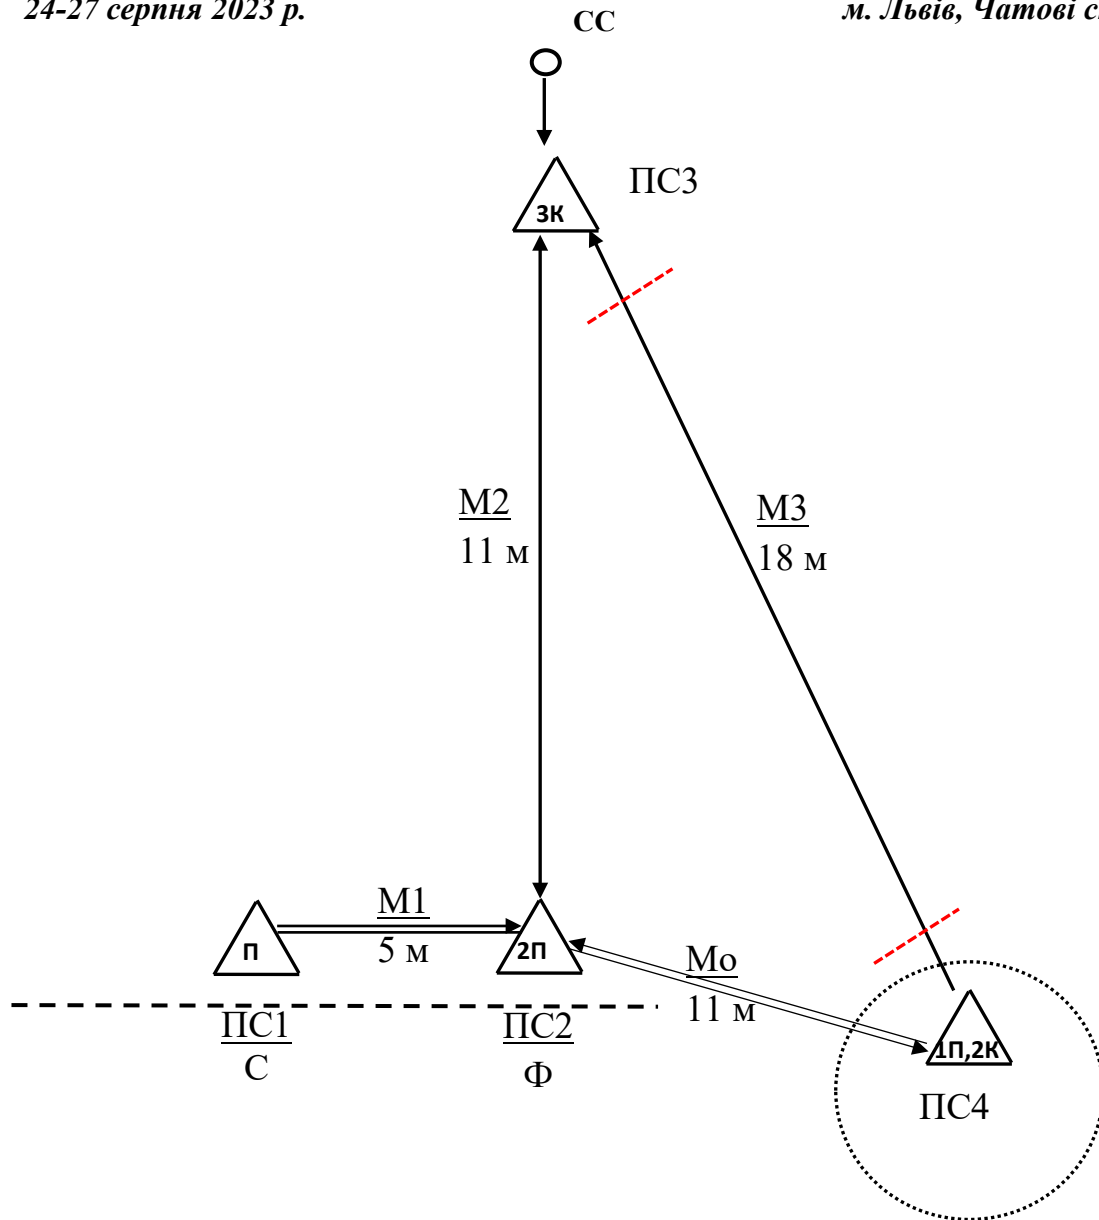

Чемпіонат України зі спортивного гірського туризму
Схема дистанції «Тактико-технічна. Особисті змагання», V клас
 24-27 серпня 2023 р. м. Львів, Чатові скелі

Умовні позначення

- точка страхівки та її обладнання: К – заглушений карабін; П – петля робоча;
- маршрут підйому та спуску;
- напрямок можливого руху по маршруту;
- суддівські перила;
- СС – суддівська страхівка;
- С – пункт старту;
- Ф – пункт фінішу;
- M1, M2, M3 – маршрути дистанції;
- – рівень землі
- безпечна зона – тільки для «аварійного вантажу»
- лінії обмеження