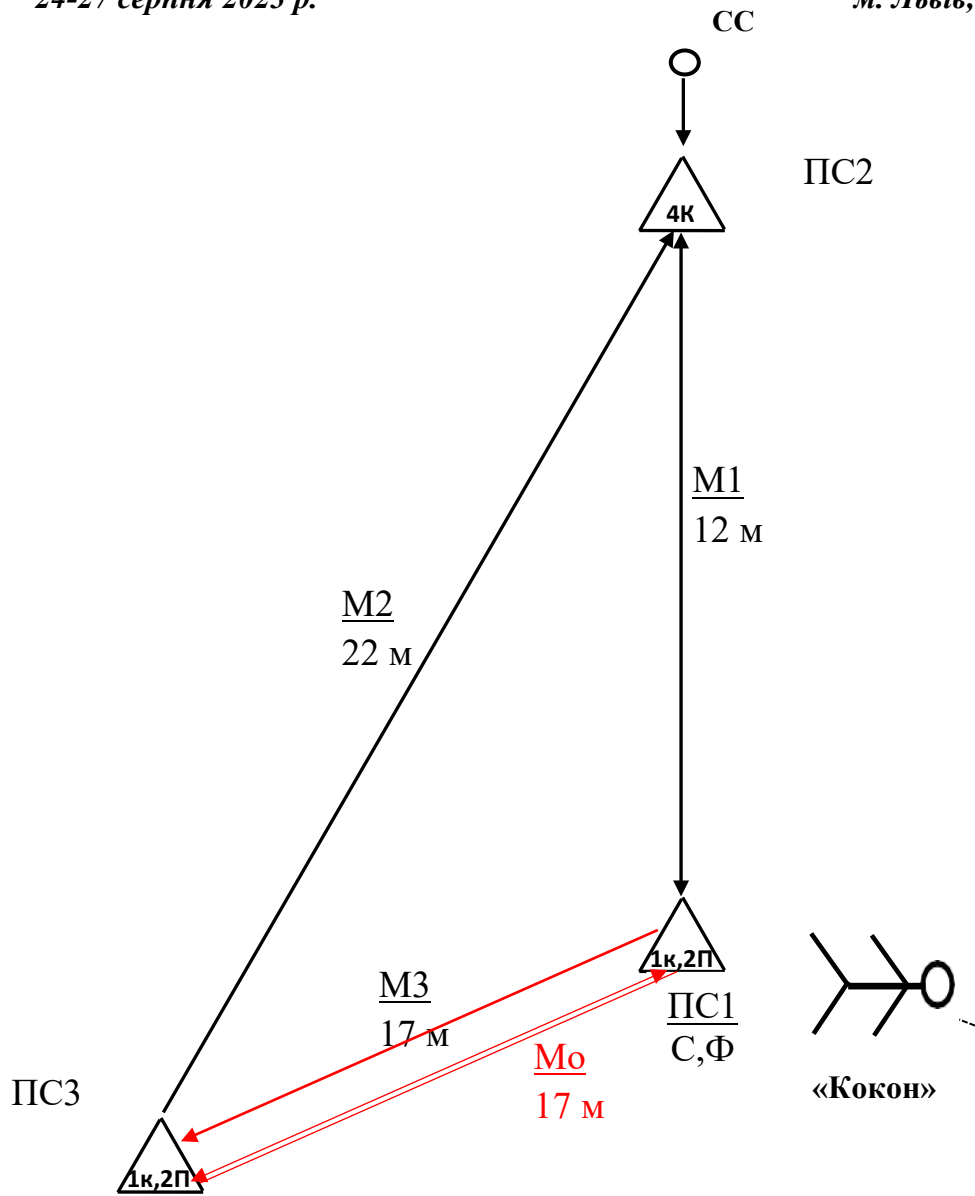

Чемпіонат України зі спортивного гірського туризму
Схема дистанції «Рятувальні технічні прийоми. Змагання зв'язок», V клас
24-27 серпня 2023 р. м. Львів, Чатові скелі

Умовні позначення

- точка страхівки та її обладнання: К – заглушений карабін; П – петля робоча;
- маршрут підйому та спуску;
- напрямок можливого руху по маршруту;
- суддівські перила;
- СС – суддівська страхівка;
- С – пункт старту;
- Ф – пункт фінішу;
- M1, M2, M3 – маршрути дистанції;