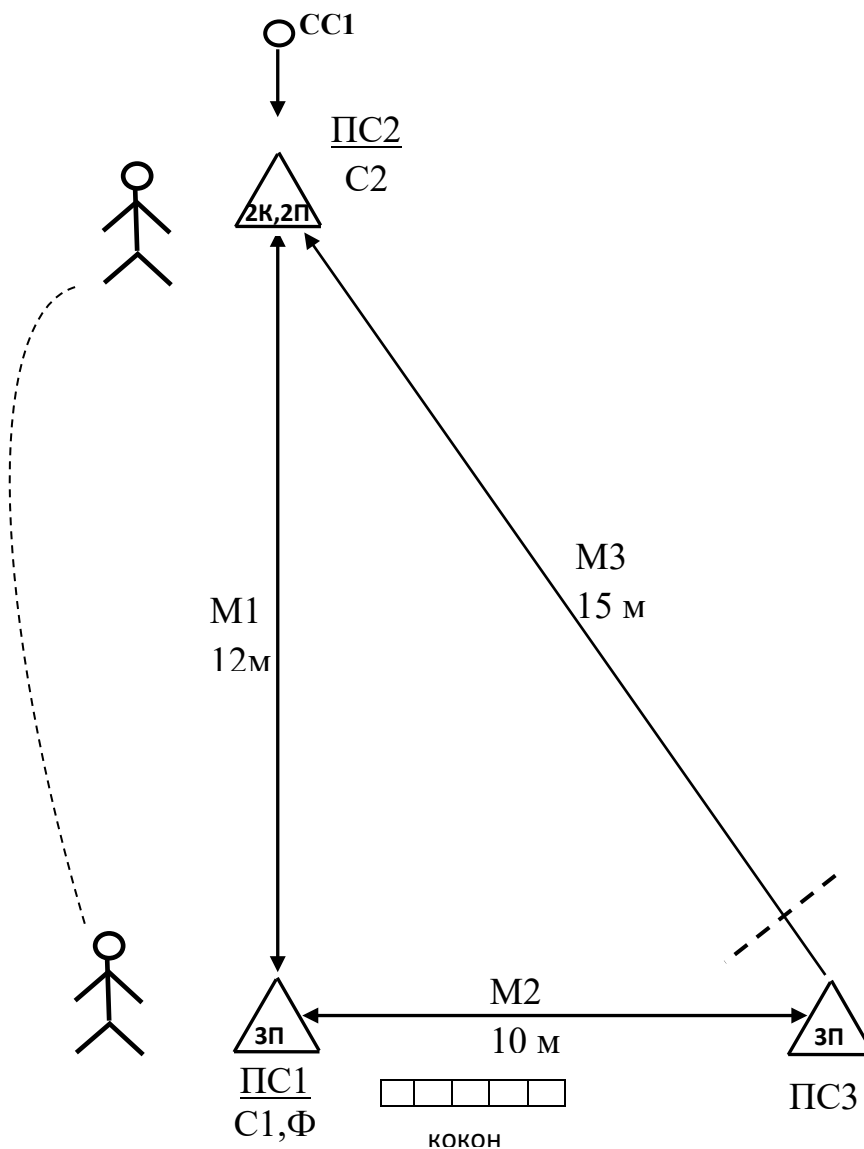

Кубок України зі спортивного туризму - гірського туризму (в залі, на штучному рельєфі)  
 Схеми дистанцій «Рятувальні технічні прийоми. Змагання зв'язок»  
 10 – 12 грудня 2021 р. м. Львів, скеледром «Бухта»

**Умовні позначення**

- точка страховки та її обладнання: К – заглушений карабін; П – петля робоча;
- маршрут підйому, спуску та траверсу;
- напрямок можливого руху по маршруту;
- суддівські перила;
- СС1 – суддівська страховка;
- С1, С2 – пункти старту;
- Ф – пункт фінішу;
- М1, М2, М3 – маршрути дистанцій.