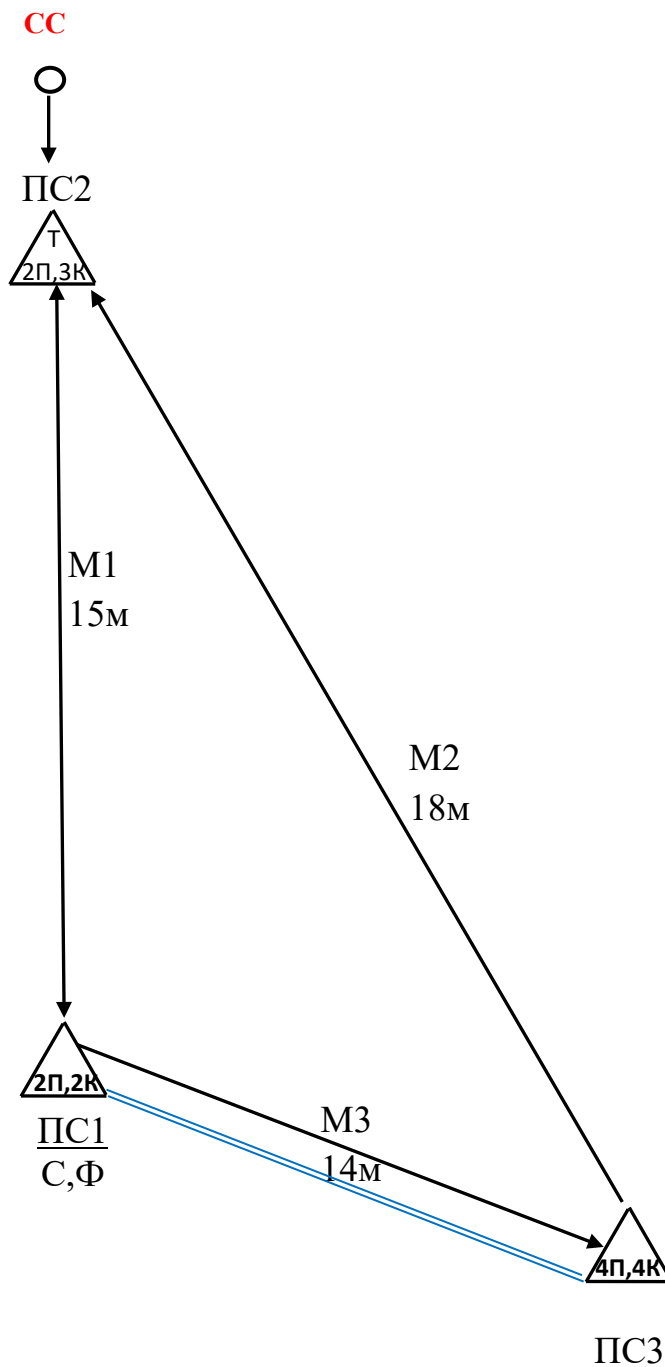

Чемпіонат України серед студентів зі спортивного туризму – гірський туризм на штучному рельєфі

Схема дистанції «Тактико-технічна», особисті змагання зв'язок
03 – 06 вересня 2021 р. м. Одеса, нтб «Скеледром», а/к «Одеса»

Умовні позначення

- △ – точка страховки та її обладнання: К – заглушений карабін; П – петля робоча, Т – такелажна пластина;
- — маршрут підйому, спуску та траверсу;
- ← — напрямок можливого руху по маршруту;
- == — подвійні суддівські перила;
- СС – суддівська страховка;
- С – пункт старту;
- Ф – пункт фінішу;
- М1, М2, М3 – маршрути дистанцій;