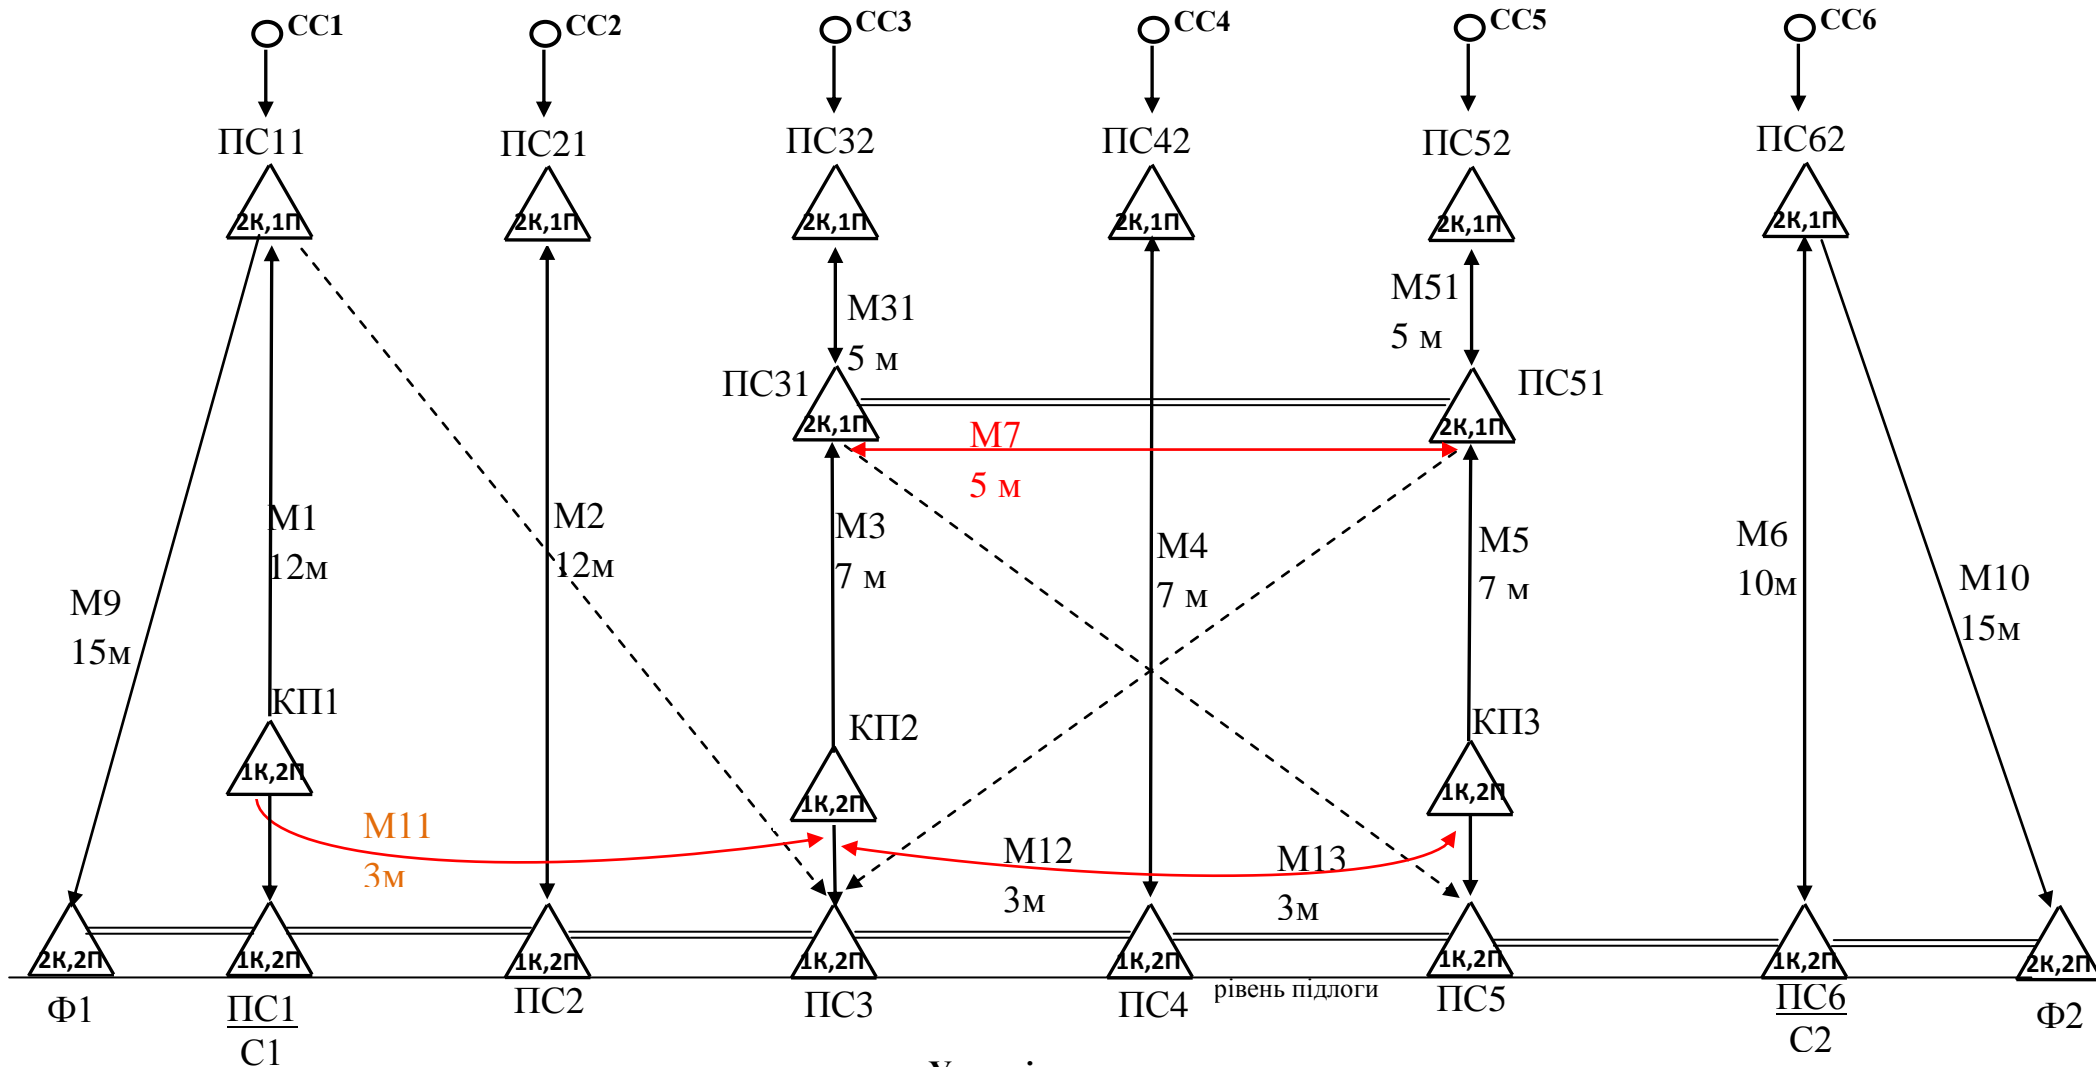

Кубок України зі спортивного гірського туризму на штучному рельєфі  
 Схема дистанції «Гірські перешкоди. Командні змагання»  
 09 – 11 листопада 2018 р.  
 м. Львів. скеледром «Бухта»

**Умовні позначення**

- точка страхівки та її обладнання: К – заглушений карабін; П – петля робоча;
- маршрут підйому та спуску; – маршрути трасверсу
- напрямок можливого руху по маршруту;
- суддівські перила;

CC1 ... CC6 – суддівські страхівки;  
 С – пункт старту;  
 Ф – пункти фінішу;  
 М1...М14 – маршрути дистанції;  
 Мо – перехід вздовж суддівських перил