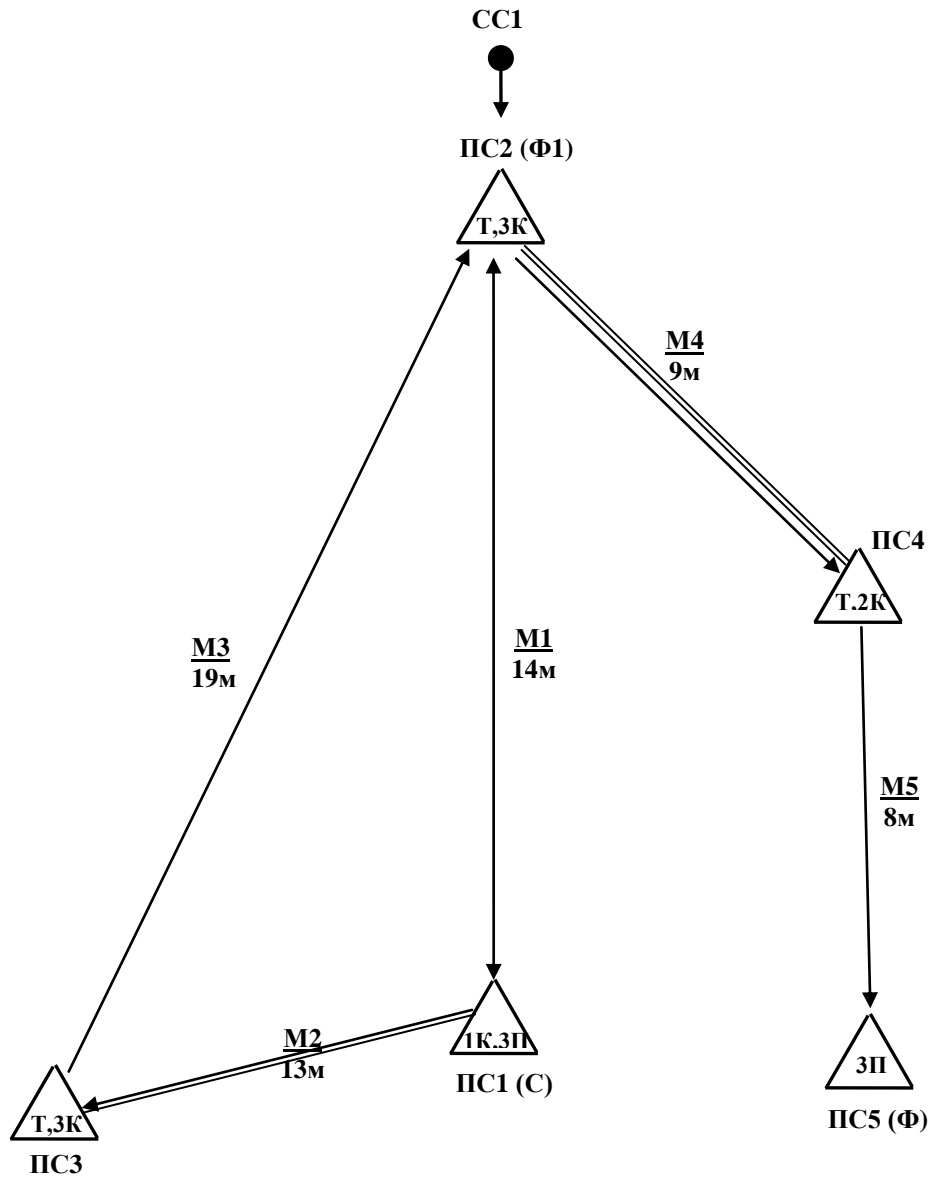

**Дистанція «Рятувальні технічні прийоми», особисті змагання (чоловіки), клас дистанції V**

**Умовні позначення**

- точка страхівки та її обладнання: К – заглушений карабін; П – петля робоча, Т – такелажна пластина;
- маршрут підйому та спуску;
- напрямок можливого руху по маршруту;
- суддівські перила;

**СС1** – суддівська страхівка;  
**С** – пункт старту;  
**Ф** – пункти фінішу;  
**М1...М5** – маршрути дистанції.